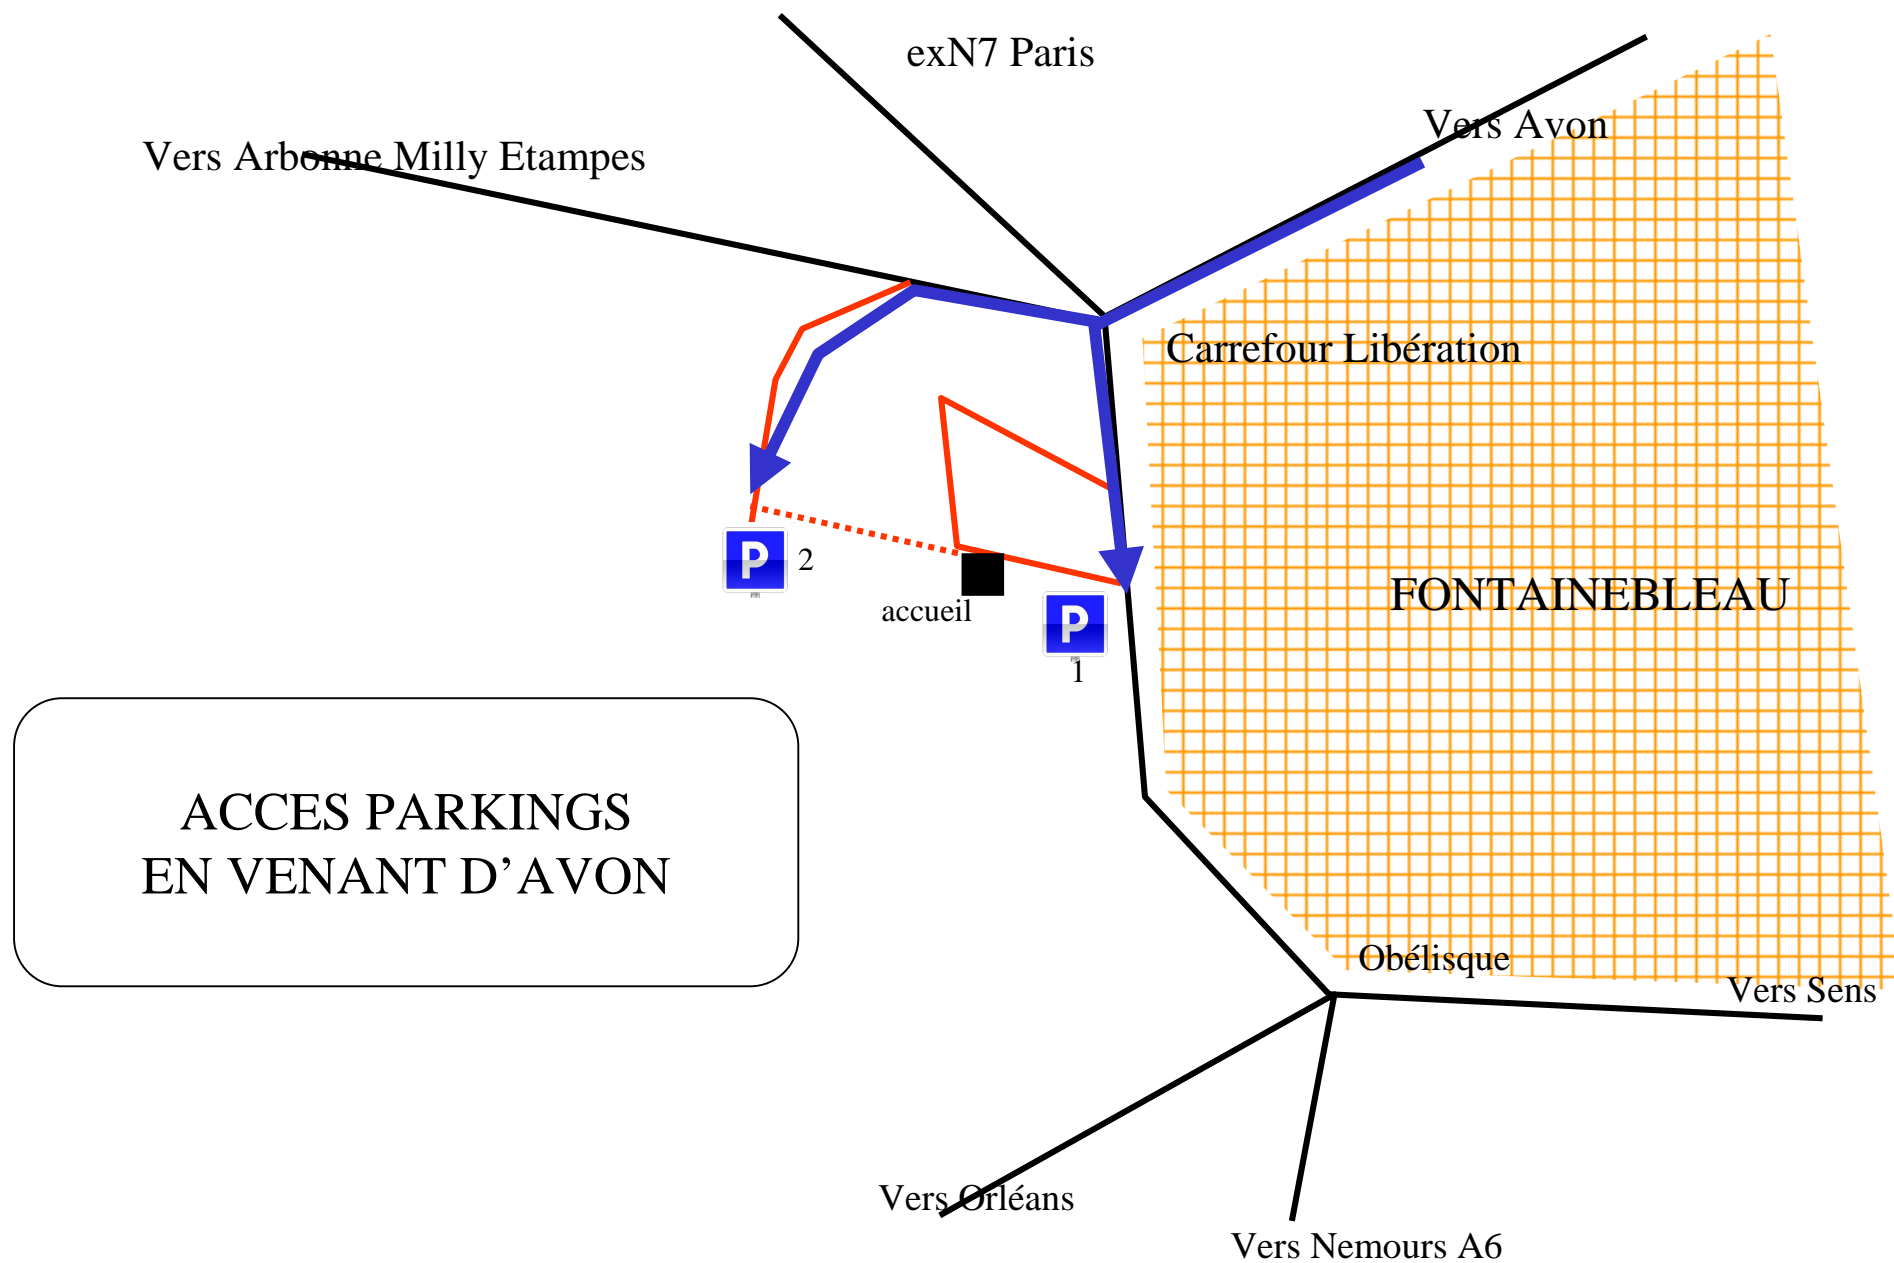

## Coordonnées GPS des parkings

PARKING 1: notation décimale : 48,4034 et 2,6866 notation sexagésimale 48 ° 24 '12'' et 2 ° 41' 12''

PARKING 2: notation décimale : 48,4050 et 2,6763 notation sexagésimale 48 ° 24 '18'' et 2 ° 40' 35''

Coordonnées GPS des parkings

PARKING 1: notation décimale : 48,4034 et 2,6866 notation sexagésimale 48 ° 24 '12'' et 2° 41' 12''

PARKING 2: notation décimale : 48,4050 et 2,6763 notation sexagésimale 48 ° 24 '18'' et 2° 40' 35''

ACCES PARKINGS  
EN VENANT DE PARIS exN7

Coordonnées GPS des parkings

PARKING 1: notation décimale : 48,4034 et 2,6866 notation sexagésimale 48 ° 24 '12'' et 2° 41' 12''

PARKING 2: notation décimale : 48,4050 et 2,6763 notation sexagésimale 48 ° 24 '18'' et 2° 40' 35''

ACCES PARKINGS  
EN VENANT D'AVON

Coordonnées GPS des parkings

PARKING 1: notation décimale : 48,4034 et 2,6866 notation sexagésimale 48 ° 24 '12'' et 2° 41' 12''

PARKING 2: notation décimale : 48,4050 et 2,6763 notation sexagésimale 48 ° 24 '18'' et 2° 40' 35''