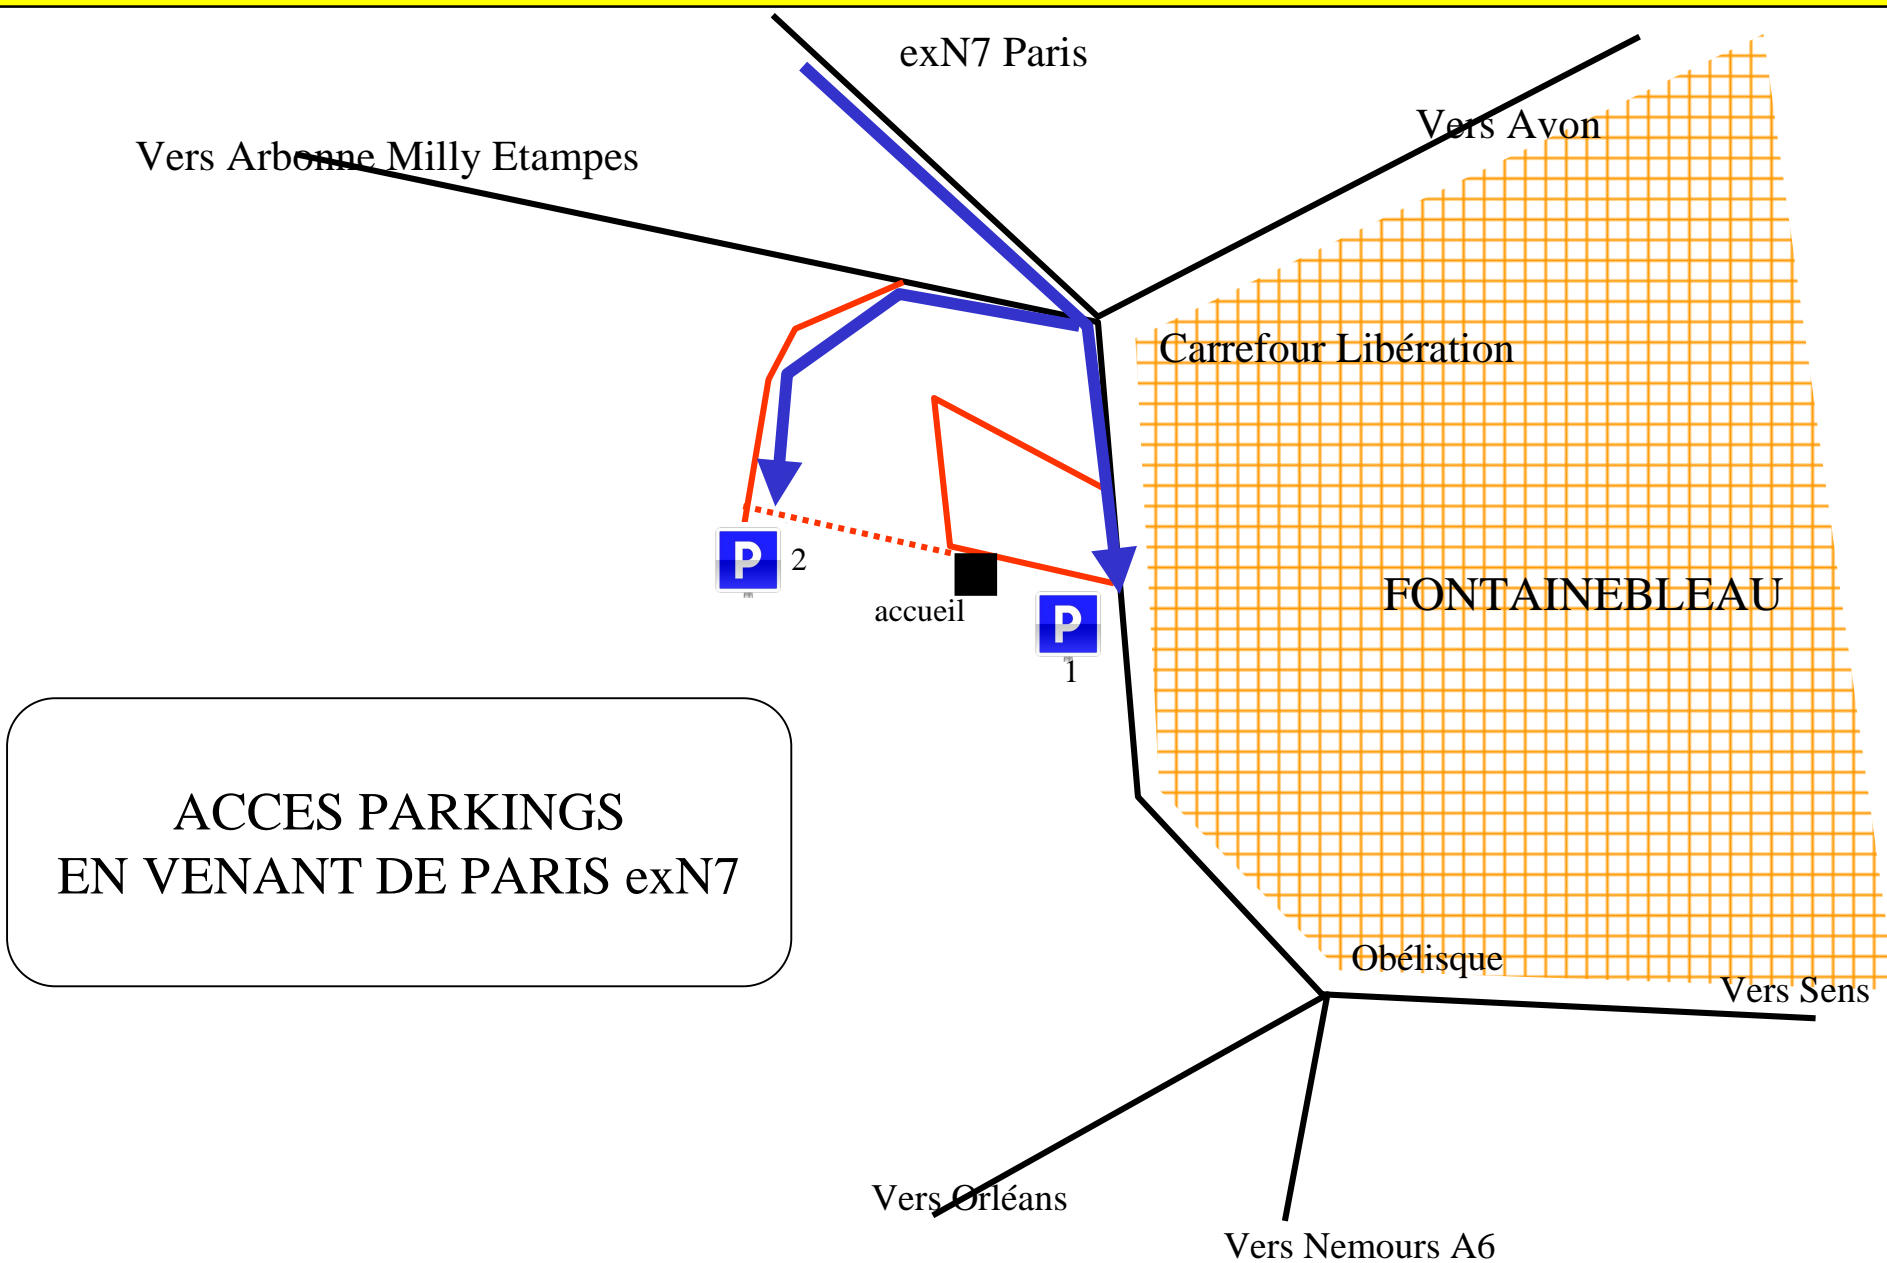

## Coordonnées GPS des parkings

PARKING 1: notation décimale : 48,4034 et 2,6866 notation sexagésimale 48 ° 24 '12'' et 2 ° 41' 12''

PARKING 2: notation décimale : 48,4050 et 2,6763 notation sexagésimale 48 ° 24 '18'' et 2 ° 40' 35''

Coordonnées GPS des parkings

PARKING 1: notation décimale : 48,4034 et 2,6866 notation sexagésimale 48 ° 24 '12'' et 2° 41' 12''

PARKING 2: notation décimale : 48,4050 et 2,6763 notation sexagésimale 48 ° 24 '18'' et 2° 40' 35''

ACCES PARKINGS  
EN VENANT DE PARIS exN7

Coordonnées GPS des parkings

PARKING 1: notation décimale : 48,4034 et 2,6866 notation sexagésimale 48 ° 24 '12'' et 2° 41' 12''

PARKING 2: notation décimale : 48,4050 et 2,6763 notation sexagésimale 48 ° 24 '18'' et 2° 40' 35''

ACCES PARKINGS  
EN VENANT D'AVON

Coordonnées GPS des parkings

PARKING 1: notation décimale : 48,4034 et 2,6866 notation sexagésimale 48 ° 24 '12'' et 2° 41' 12''

PARKING 2: notation décimale : 48,4050 et 2,6763 notation sexagésimale 48 ° 24 '18'' et 2° 40' 35''