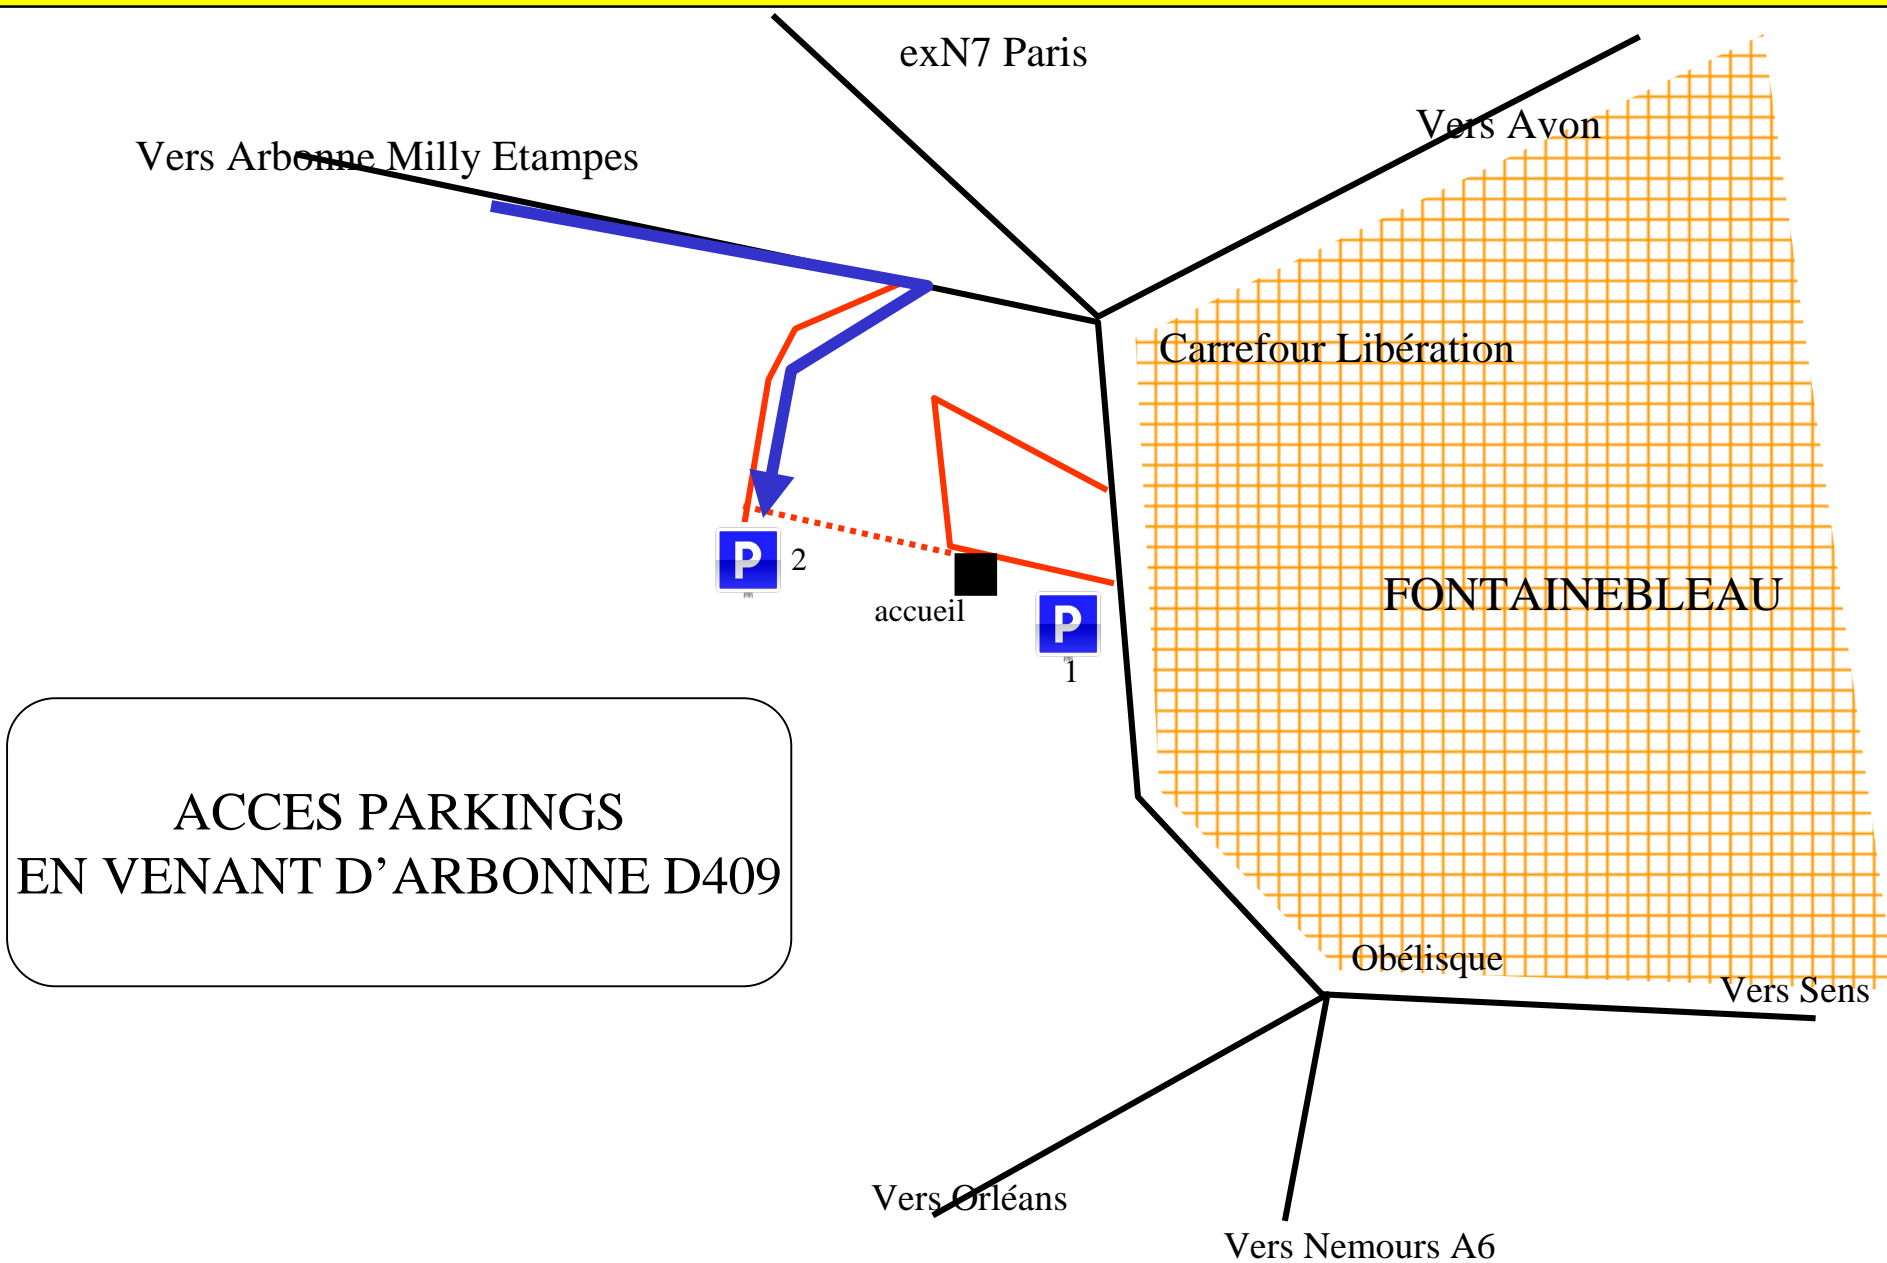

Coordonnées GPS des parkings

PARKING 1: notation décimale : 48,4034 et 2,6866 notation sexagésimale 48 ° 24 '12'' et 2° 41' 12''

PARKING 2: notation décimale : 48,4050 et 2,6763 notation sexagésimale 48 ° 24 '18'' et 2° 40' 35''

ACCES PARKINGS  
EN VENANT DE PARIS exN7

Coordonnées GPS des parkings

PARKING 1: notation décimale : 48,4034 et 2,6866 notation sexagésimale 48 ° 24 '12'' et 2° 41' 12''

PARKING 2: notation décimale : 48,4050 et 2,6763 notation sexagésimale 48 ° 24 '18'' et 2° 40' 35''

ACCES PARKINGS  
EN VENANT D'AVON

Coordonnées GPS des parkings

PARKING 1: notation décimale : 48,4034 et 2,6866 notation sexagésimale 48 ° 24 '12'' et 2° 41' 12''

PARKING 2: notation décimale : 48,4050 et 2,6763 notation sexagésimale 48 ° 24 '18'' et 2° 40' 35''